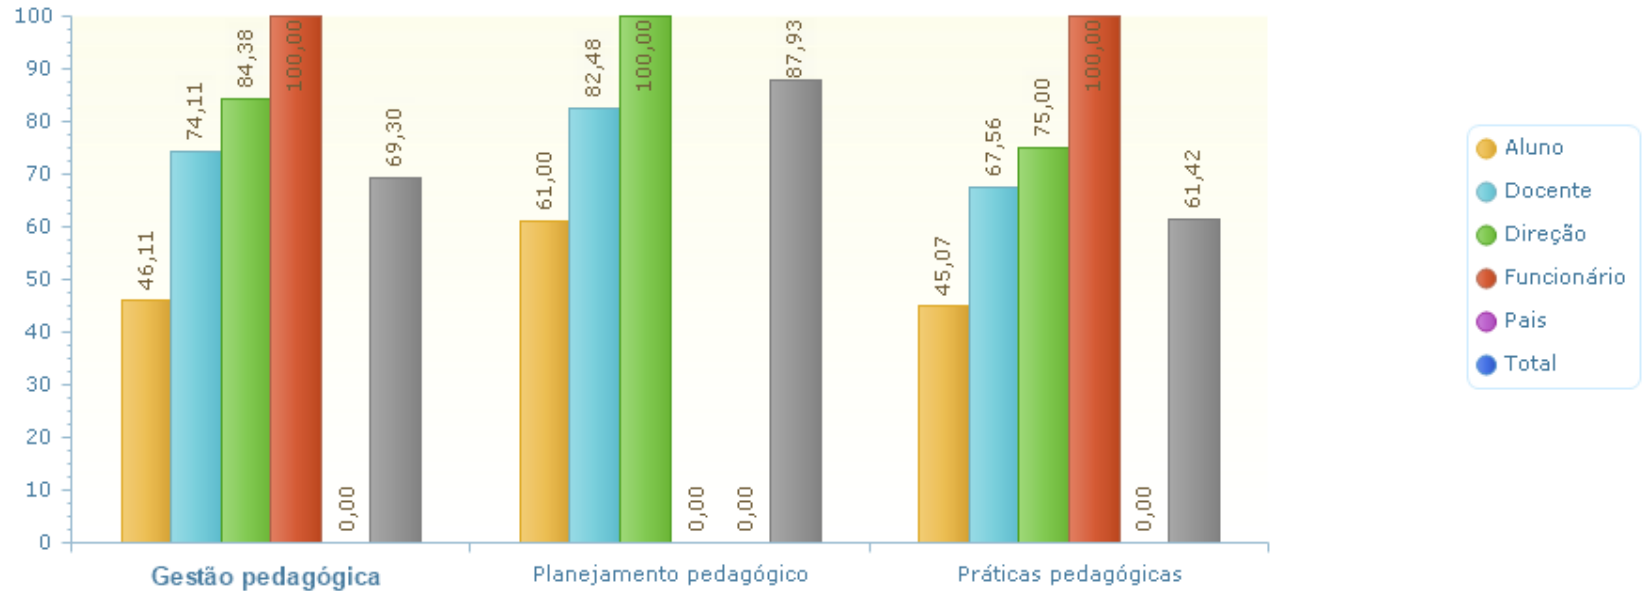

Desempenho Geral - Resultado

● Unidade

Reunião Pedagógica

Desemp. Descentralizada - Processo

Desemp. Descentralizada - Resultado

Selecione a dimensão

Desempenho escolar

Dimensão e Área por Segmento - Processo (% do Ideal)

Reunião Pedagógica

Selecione a dimensão

Gestão escolar

Dimensão e Área por Segmento - Processo (% do Ideal)

Reunião Pedagógica

Selecione a dimensão

Gestão pedagógica

Dimensão e Área por Segmento - Processo (% do Ideal)

Reunião Pedagógica

Selecione a dimensão

Ambiente educativo

Dimensão e Área por Segmento - Processo (% do Ideal)

Reunião Pedagógica

Selecione a dimensão

Desempenho escolar

Dimensão e Área por Segmento - Resultado (% do Ideal)

Reunião Pedagógica

Selecione a dimensão

Gestão pedagógica

Dimensão e Área por Segmento - Resultado (% do Ideal)

Reunião Pedagógica

Selecione a dimensão

Ambiente educativo

Dimensão e Área por Segmento - Resultado (% do Ideal)