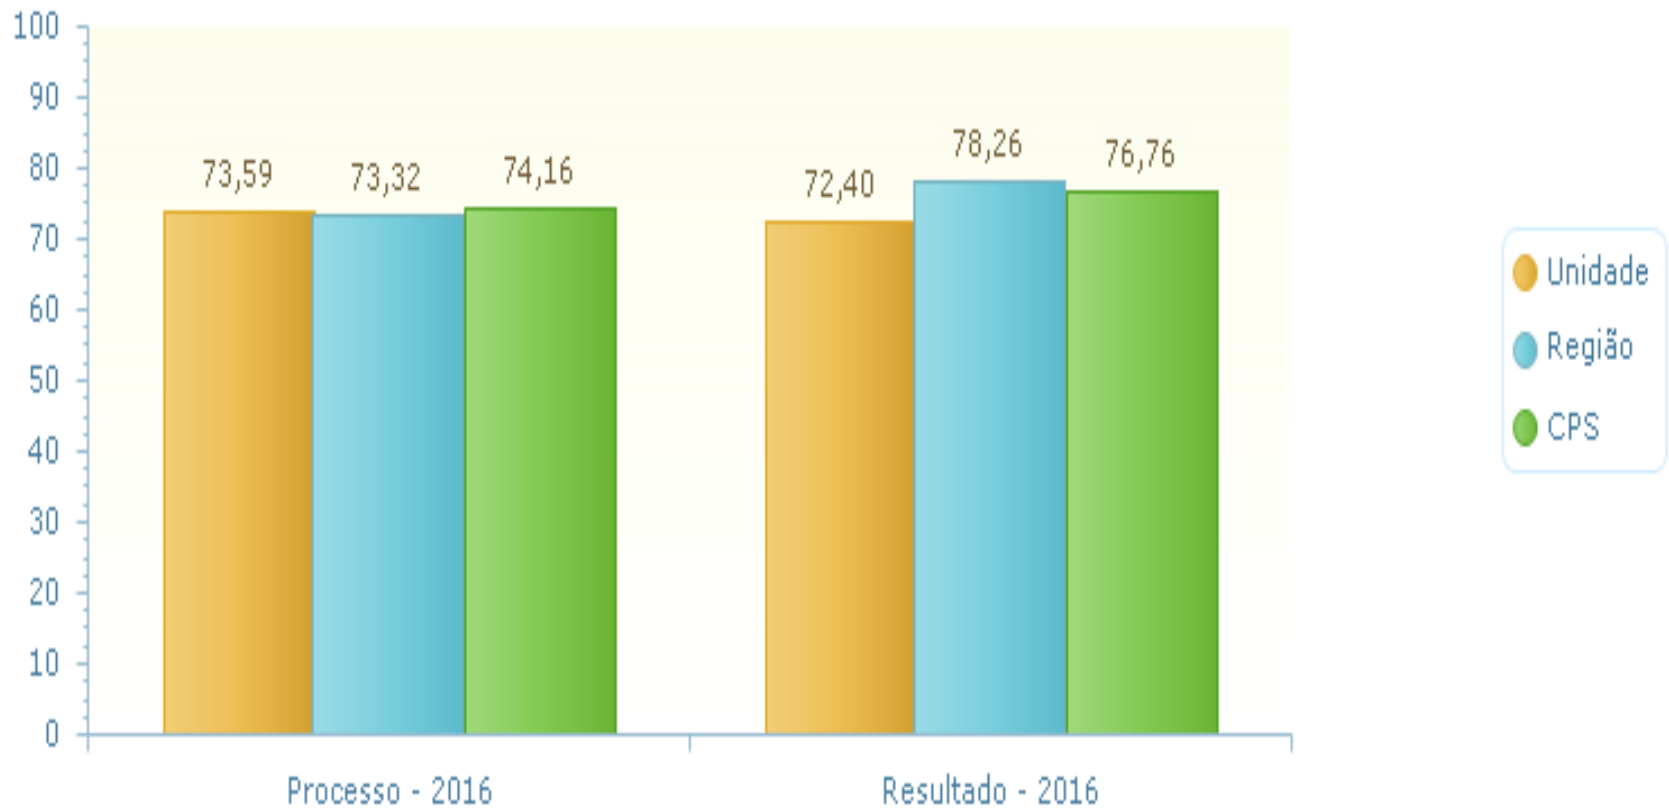

RESULTADOS WEBSAI 2016

Reunião Pedagógica

Desempenho Geral (% da Pontuação Máxima)

Reunião Pedagógica

Desemp. Descentralizada (% da Pontuação Máxima)

Reunião Pedagógica

Desempenho Geral - Processo

● Unidade

Desempenho Geral - Resultado

● Unidade

Reunião Pedagógica

Desemp. Descentralizada - Processo

Desemp. Descentralizada - Resultado

Selecione a dimensão

Desempenho escolar

Dimensão e Área por Segmento - Processo (% do Ideal)

Reunião Pedagógica

Selecione a dimensão

Gestão escolar

Dimensão e Área por Segmento - Processo (% do Ideal)

Reunião Pedagógica

Selecione a dimensão

Gestão pedagógica

Dimensão e Área por Segmento - Processo (% do Ideal)