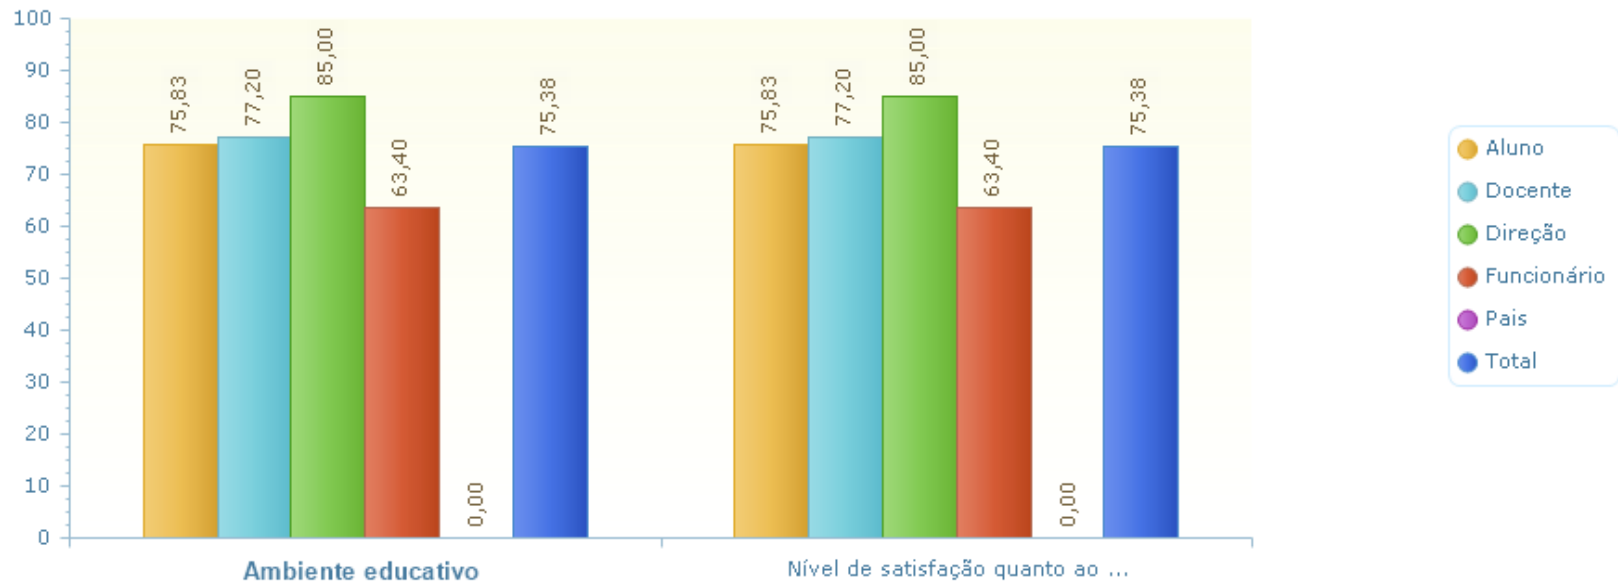

Reunião Pedagógica

Selecione a dimensão

Ambiente educativo

Dimensão e Área por Segmento - Processo (% do Ideal)

Reunião Pedagógica

Selecione a dimensão

Desempenho escolar

Dimensão e Área por Segmento - Resultado (% do Ideal)

Reunião Pedagógica

Selecione a dimensão

Gestão pedagógica

Dimensão e Área por Segmento - Resultado (% do Ideal)

Reunião Pedagógica

Selecione a dimensão

Ambiente educativo

Dimensão e Área por Segmento - Resultado (% do Ideal)

Reunião Pedagógica

Selecione a dimensão

Geral

Dimensão e Área por Segmento - Resultado (% do Ideal)

Reunião Pedagógica

Reunião com Coordenadores de Curso;

Pauta:

- **Assuntos Relevantes ao Curso;**
- **Encaminhamento dos Projetos 2017;**
- **Resultados do WEBSAI 2016 por curso.**