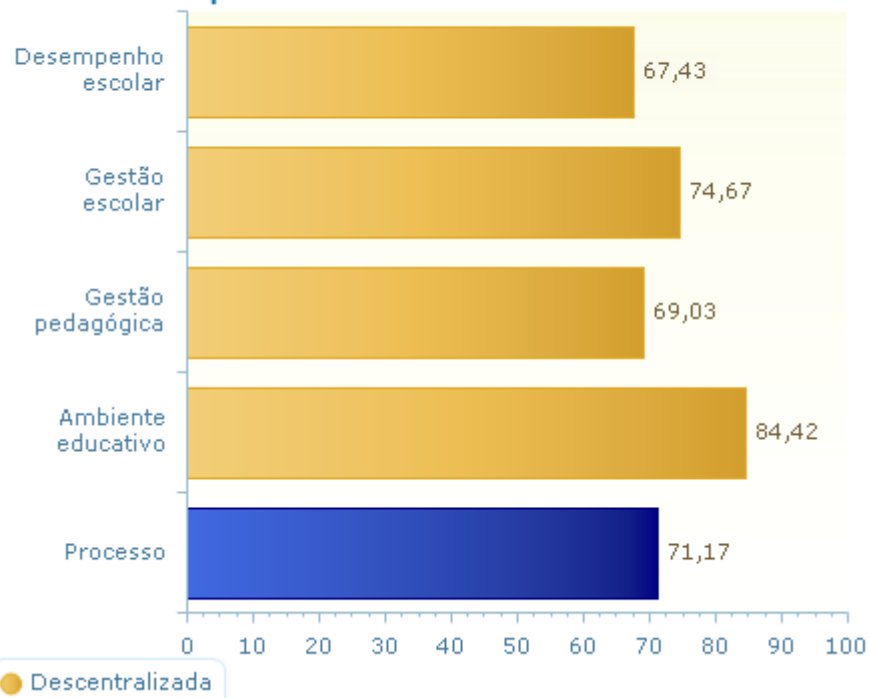

RESULTADOS WEBSAI 2016

Reunião Pedagógica

Desempenho Geral (% da Pontuação Máxima)

Reunião Pedagógica

Desemp. Descentralizada (% da Pontuação Máxima)

Reunião Pedagógica

Desempenho Geral - Processo

● Unidade

Desempenho Geral - Resultado

● Unidade

Reunião Pedagógica

Desemp. Descentralizada - Processo

Desemp. Descentralizada - Resultado

Selecione a dimensão

Desempenho escolar

Dimensão e Área por Segmento - Processo (% do Ideal)

Reunião Pedagógica

Selecione a dimensão

Gestão escolar

Dimensão e Área por Segmento - Processo (% do Ideal)

Reunião Pedagógica

Selecione a dimensão

Gestão pedagógica

Dimensão e Área por Segmento - Processo (% do Ideal)