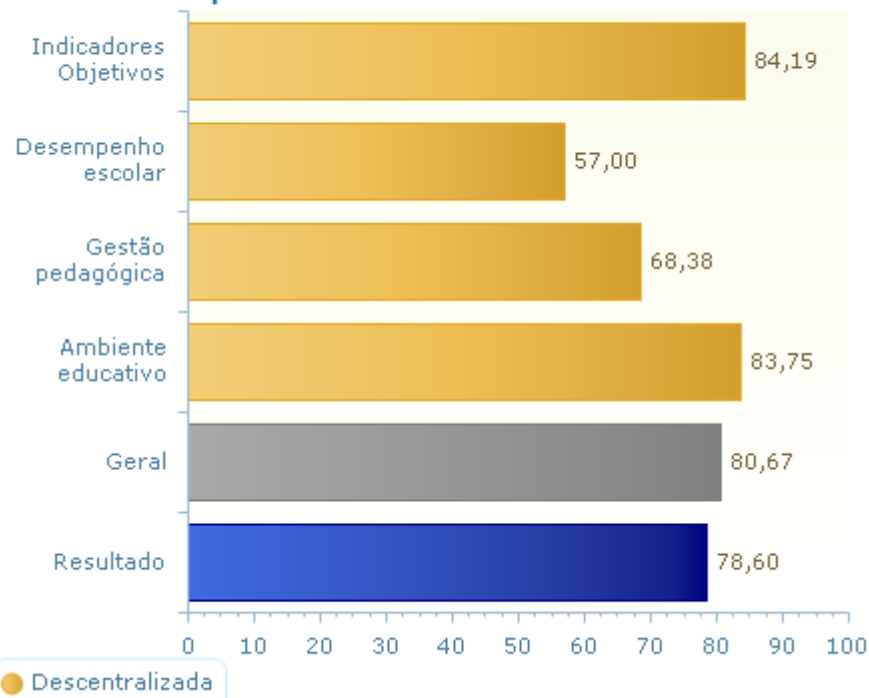

Desempenho Geral - Resultado

● Unidade

Reunião Pedagógica

Desemp. Descentralizada - Processo

Desemp. Descentralizada - Resultado

Selecione a dimensão

Desempenho escolar

Dimensão e Área por Segmento - Processo (% do Ideal)

Reunião Pedagógica

Selecione a dimensão

Gestão escolar

Dimensão e Área por Segmento - Processo (% do Ideal)

Reunião Pedagógica

Selecione a dimensão

Gestão pedagógica

Dimensão e Área por Segmento - Processo (% do Ideal)

Reunião Pedagógica

Selecione a dimensão

Ambiente educativo

Dimensão e Área por Segmento - Processo (% do Ideal)

Reunião Pedagógica

Selecione a dimensão

Desempenho escolar

Dimensão e Área por Segmento - Resultado (% do Ideal)