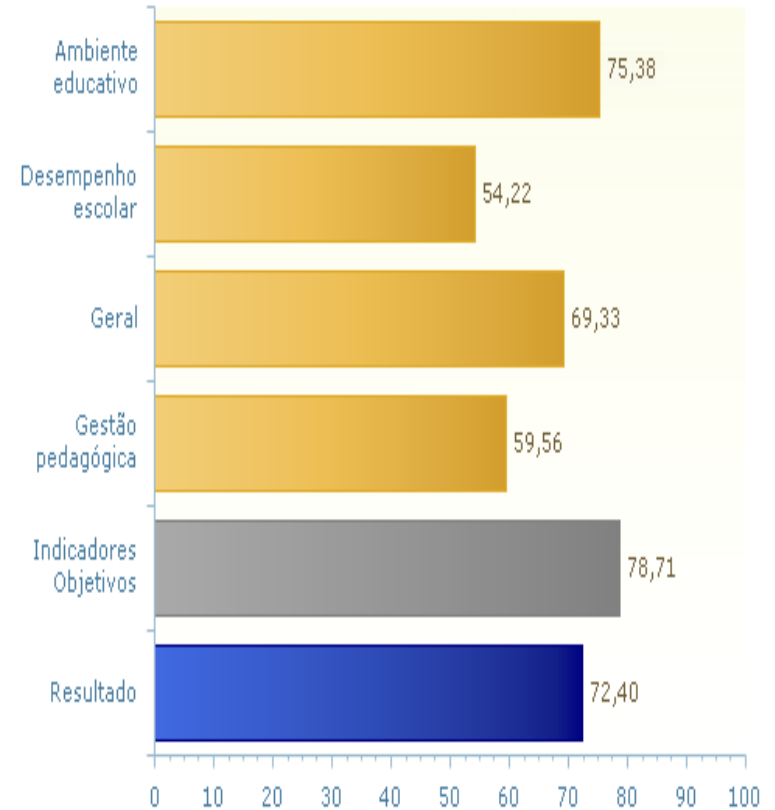

RESULTADOS WEBSAI 2016

Reunião Pedagógica

Desempenho Geral (% da Pontuação Máxima)

Reunião Pedagógica

Desemp. Descentralizada (% da Pontuação Máxima)

Reunião Pedagógica

Desempenho Geral - Processo

● Unidade

Desempenho Geral - Resultado

● Unidade

Reunião Pedagógica

Desemp. Descentralizada - Processo

Desemp. Descentralizada - Resultado

Selecione a dimensão

Desempenho escolar

Dimensão e Área por Segmento - Processo (% do Ideal)

Reunião Pedagógica

Selecione a dimensão

Gestão escolar

Dimensão e Área por Segmento - Processo (% do Ideal)

Reunião Pedagógica

Selecione a dimensão

Gestão pedagógica

Dimensão e Área por Segmento - Processo (% do Ideal)