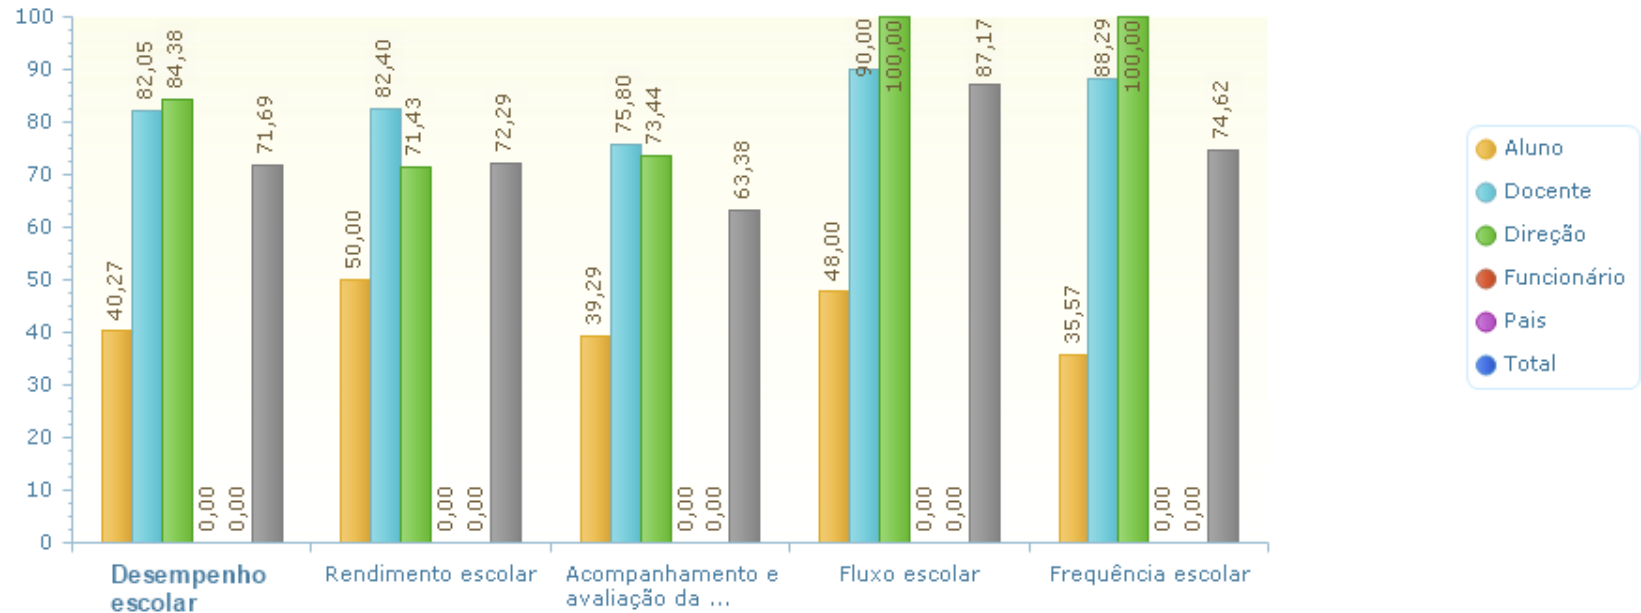

Desempenho Geral - Resultado

● Unidade

Reunião Pedagógica

Desemp. Descentralizada - Processo

Desemp. Descentralizada - Resultado

Selecione a dimensão

Desempenho escolar

Dimensão e Área por Segmento - Processo (% do Ideal)

Reunião Pedagógica

Selecione a dimensão

Gestão escolar

Dimensão e Área por Segmento - Processo (% do Ideal)

Reunião Pedagógica

Selecione a dimensão

Gestão pedagógica

Dimensão e Área por Segmento - Processo (% do Ideal)

Reunião Pedagógica

Selecione a dimensão

Ambiente educativo

Dimensão e Área por Segmento - Processo (% do Ideal)

Reunião Pedagógica

Selecione a dimensão

Desempenho escolar

Dimensão e Área por Segmento - Resultado (% do Ideal)