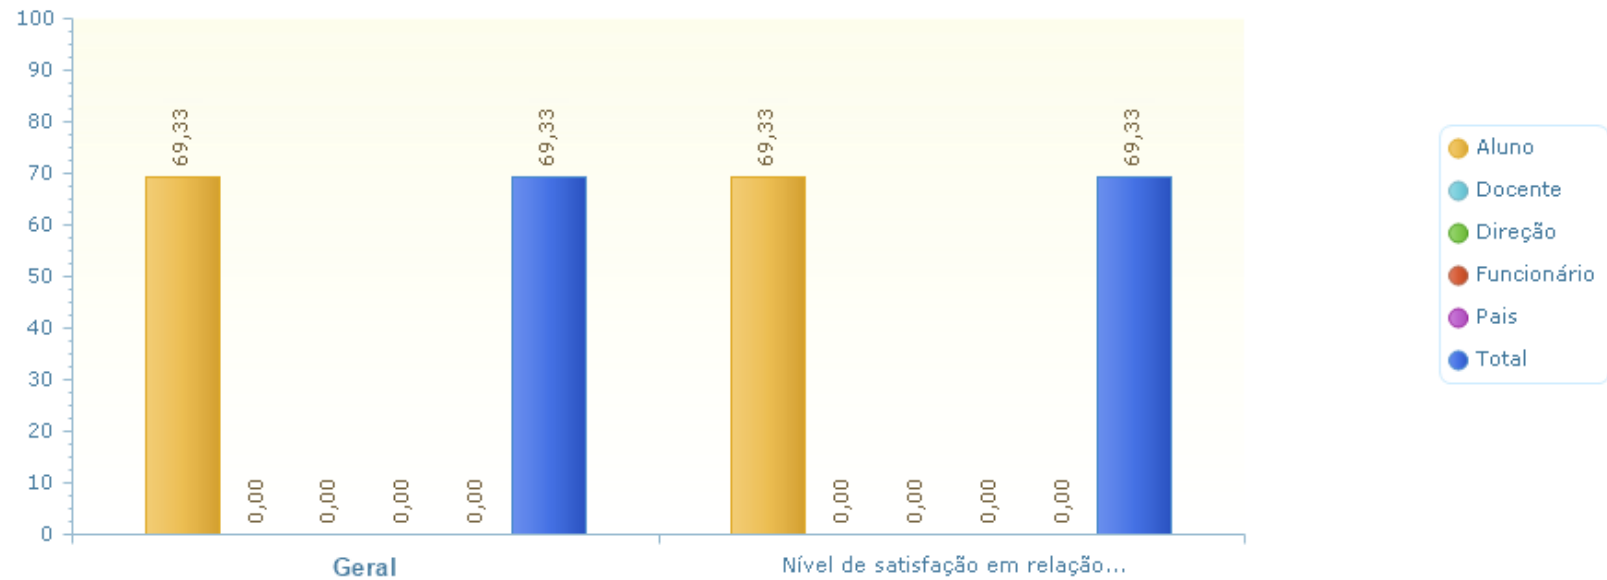

Reunião Pedagógica

Selecione a dimensão

Ambiente educativo

Dimensão e Área por Segmento - Processo (% do Ideal)

Reunião Pedagógica

Selecione a dimensão

Desempenho escolar

Dimensão e Área por Segmento - Resultado (% do Ideal)

Reunião Pedagógica

Selecione a dimensão

Gestão pedagógica

Dimensão e Área por Segmento - Resultado (% do Ideal)

Reunião Pedagógica

Selecione a dimensão

Ambiente educativo

Dimensão e Área por Segmento - Resultado (% do Ideal)

Reunião Pedagógica

Selecione a dimensão

Geral

Dimensão e Área por Segmento - Resultado (% do Ideal)

Reunião Pedagógica

Reunião com Coordenadores de Curso;

Pauta:

- **Assuntos Relevantes ao Curso;**
- **Encaminhamento dos Projetos 2017;**
- **Resultados do WEBSAI 2016 por curso.**