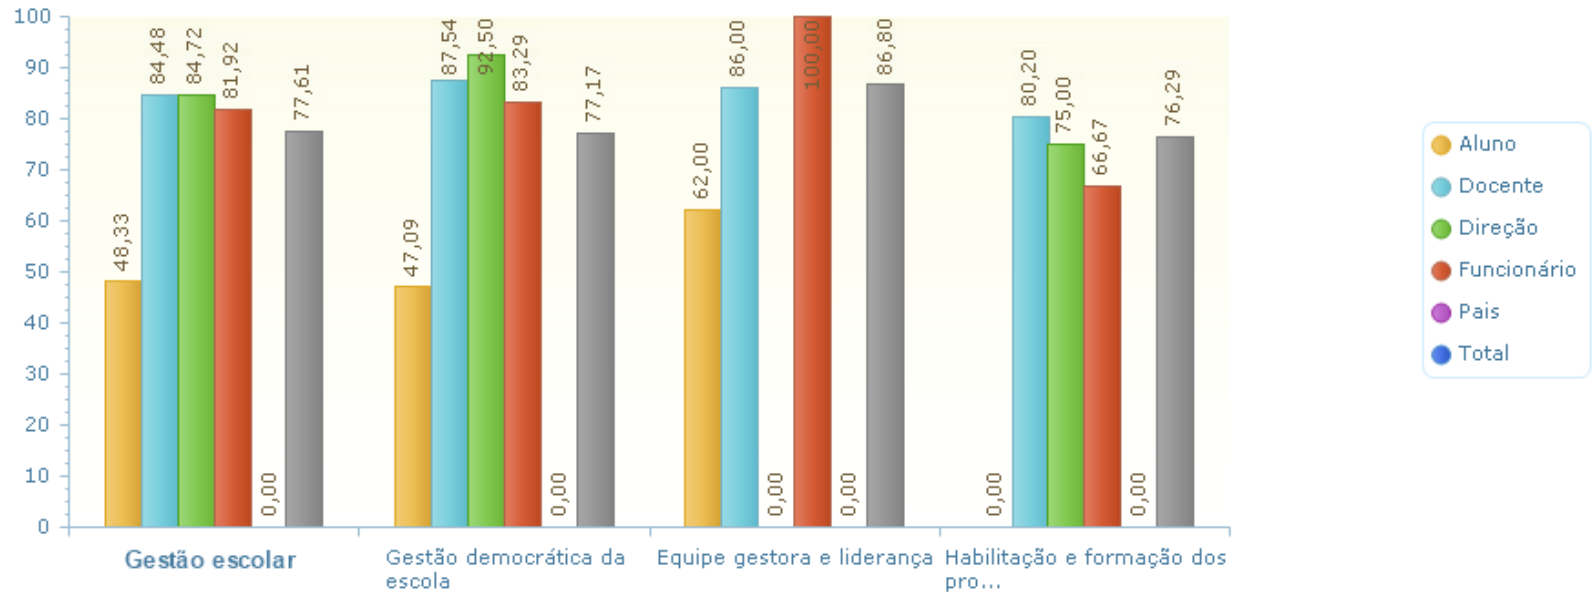

RESULTADOS WEBSAI 2016

Reunião Pedagógica

Desempenho Geral (% da Pontuação Máxima)

Reunião Pedagógica

Desemp. Descentralizada (% da Pontuação Máxima)

Reunião Pedagógica

Desempenho Geral - Processo

● Unidade

Desempenho Geral - Resultado

● Unidade

Reunião Pedagógica

Desemp. Descentralizada - Processo

Desemp. Descentralizada - Resultado

Selecione a dimensão

Desempenho escolar

Dimensão e Área por Segmento - Processo (% do Ideal)

Reunião Pedagógica

Selecione a dimensão

Gestão escolar

Dimensão e Área por Segmento - Processo (% do Ideal)

Reunião Pedagógica

Selecione a dimensão

Gestão pedagógica

Dimensão e Área por Segmento - Processo (% do Ideal)

Reunião Pedagógica

Selecione a dimensão

Ambiente educativo

Dimensão e Área por Segmento - Processo (% do Ideal)

Reunião Pedagógica

Selecione a dimensão

Desempenho escolar

Dimensão e Área por Segmento - Resultado (% do Ideal)