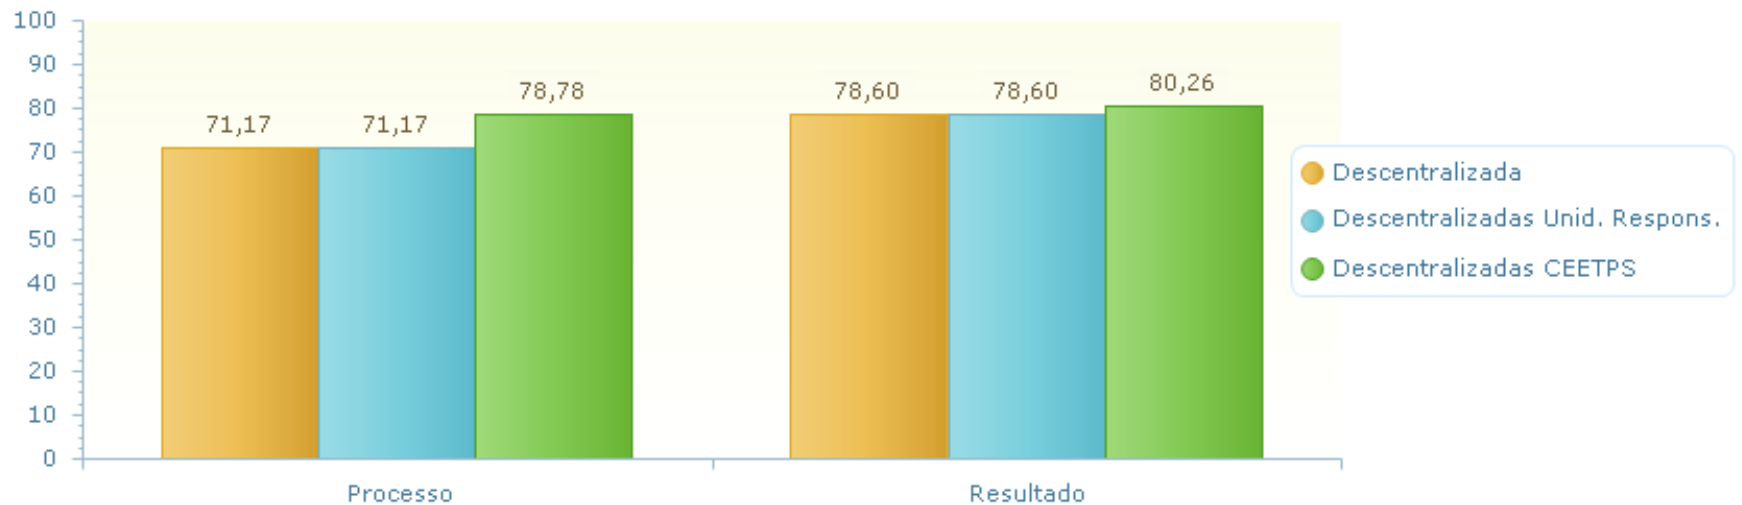

RESULTADOS WEBSAI 2016

Reunião Pedagógica

Desempenho Geral (% da Pontuação Máxima)

Reunião Pedagógica

Desemp. Descentralizada (% da Pontuação Máxima)

Reunião Pedagógica

Desempenho Geral - Processo

● Unidade

Desempenho Geral - Resultado

● Unidade

Reunião Pedagógica

Desemp. Descentralizada - Processo

Desemp. Descentralizada - Resultado

Selecione a dimensão

Desempenho escolar

Dimensão e Área por Segmento - Processo (% do Ideal)

Reunião Pedagógica

Selecione a dimensão

Gestão escolar

Dimensão e Área por Segmento - Processo (% do Ideal)

Reunião Pedagógica

Selecione a dimensão

Gestão pedagógica

Dimensão e Área por Segmento - Processo (% do Ideal)