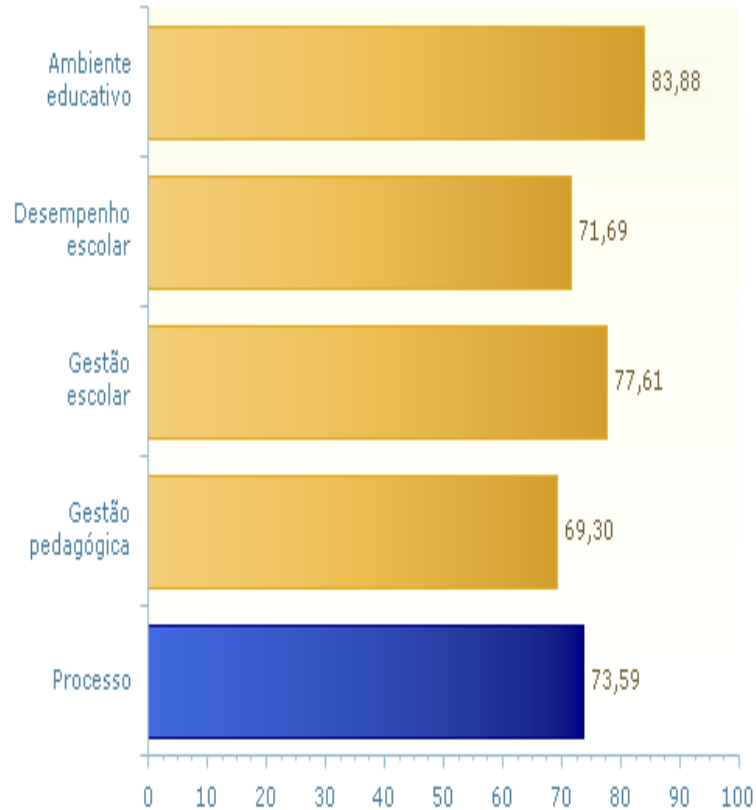

RESULTADOS WEBSAI 2016

Reunião Pedagógica

Desempenho Geral (% da Pontuação Máxima)

Reunião Pedagógica

Desemp. Descentralizada (% da Pontuação Máxima)

Reunião Pedagógica

Desempenho Geral - Processo

● Unidade

Desempenho Geral - Resultado

● Unidade

Reunião Pedagógica

Desemp. Descentralizada - Processo

Desemp. Descentralizada - Resultado

Selecione a dimensão

Desempenho escolar

Dimensão e Área por Segmento - Processo (% do Ideal)

Reunião Pedagógica

Selecione a dimensão

Gestão escolar

Dimensão e Área por Segmento - Processo (% do Ideal)

Reunião Pedagógica

Selecione a dimensão

Gestão pedagógica

Dimensão e Área por Segmento - Processo (% do Ideal)